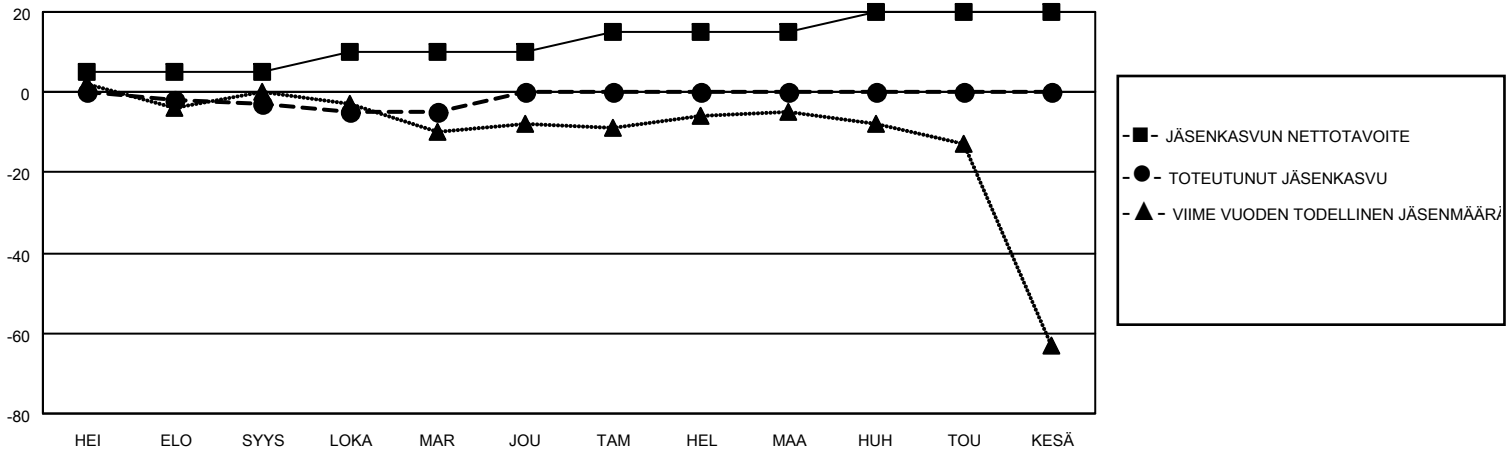

TAVOITTEET JA JÄSENET, KUMULATIIVINEN

LAKKAUTETUT KLUBIT: 0

ERONNEET JÄSENET

KUOLLUT	1
KLUBI LAKKAUTETTU	0
MUU	15
YHTEENSÄ	16

10 CLUBS OF 43 LISÄNNYT YHDEN TAI USEAMMAN UUTTA JÄSENTÄ

[KLIKKAAM TÄSTÄ NÄHDÄKSESI KUMULATIIVISET JÄSENTIEDOT](#)

SUKUPUOLIJAKAUMA

MIES	688 (77.56%)
NAINEN	199 (22.44%)
NON BINARY	0 (0.00%)
PREFER NOT TO ANSWER	0 (0.00%)

PERHEJÄSENIÄ YHTEENSÄ	2
PERHEJÄSENET, JOTKA MAKSAVAT PUOLET JÄSENMAKSUSTA	1