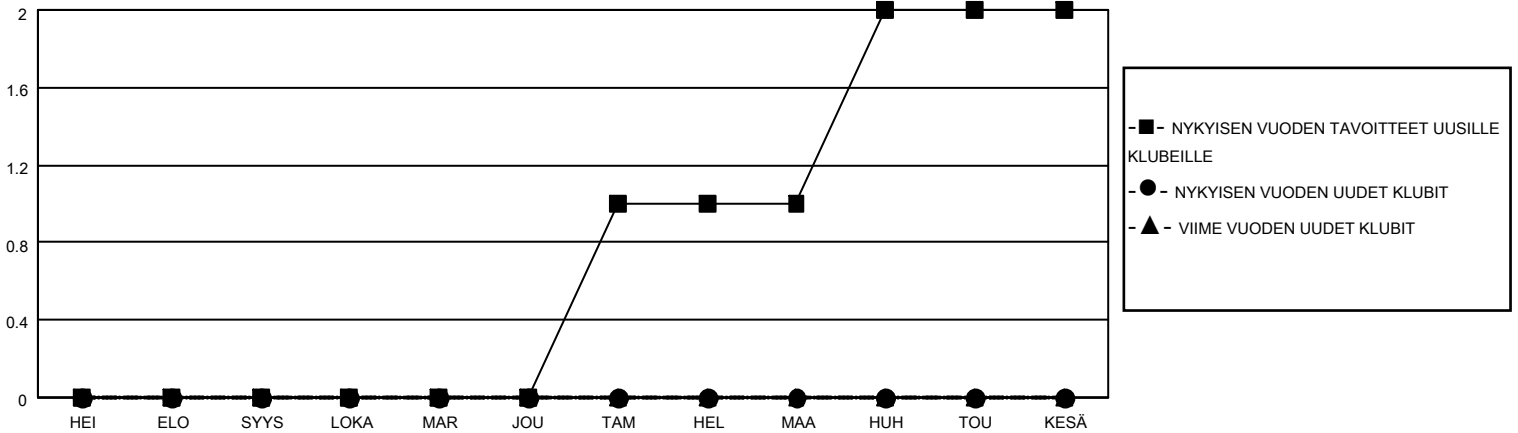

MONTHLY MEMBERSHIP PROGRESS REPORT

SIJAINTI FINLAND

District 107 B

Results as of: 11/30/2021

Klubit			
TULOKSET 2021-2022			
NELJÄNNES	UUDEN KLUBIN TAVOITE	UUDET KLUBIT	LOPETETUT KLUBIT
HEI/ELO/SYYS	0	0	0
LOKA/MAR/JOU	0	0	0
TAM/HEL/MAA	1	0	0
HUH/TOU/KESÄ	1	0	0

jäsentä			
TULOKSET 2021-2022			
NELJÄNNES	JÄSENKASVUN NETTOTAVOITE	TOTEUTUNUT JÄSENKASVU	POISTETUT JÄSENET (mukaan lukien siirrot)
HEI/ELO/SYYS	5	7	9
LOKA/MAR/JOU	5	7	7
TAM/HEL/MAA	5	0	0
HUH/TOU/KESÄ	5	0	0

TAVOITTEET JA UUDET KLUBIT, KUMULATIIVINEN